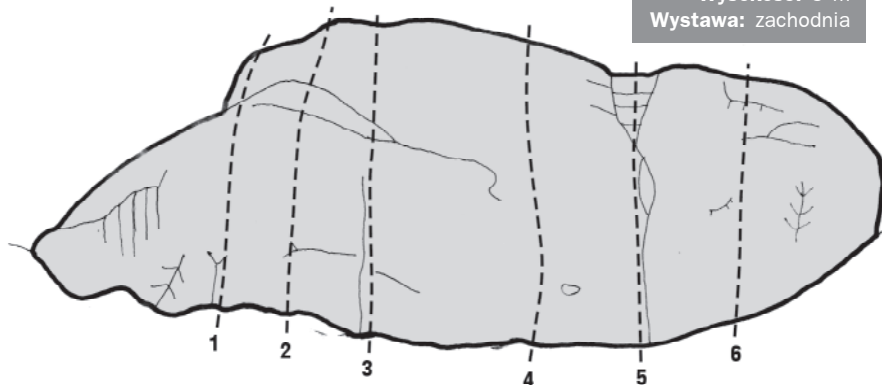

Szaman

Wysokość: 5 m

Wystawa: zachodnia

1. <i>Smuga Cienia</i>	V+	Grzegorz Guzik solo 1993
2. <i>Ognisty Podmuch</i>	VI-	
3. <i>W Krainie Wiecznego Snu</i>	VI.1	
4. <i>Brązowy Szerszeń</i>	VI.1	
5. <i>W Krainie Wiecznych Marzeń</i>	VI.1+	
6. <i>Płonący Szaman</i>	VI+	Grzegorz Guzik solo 1993