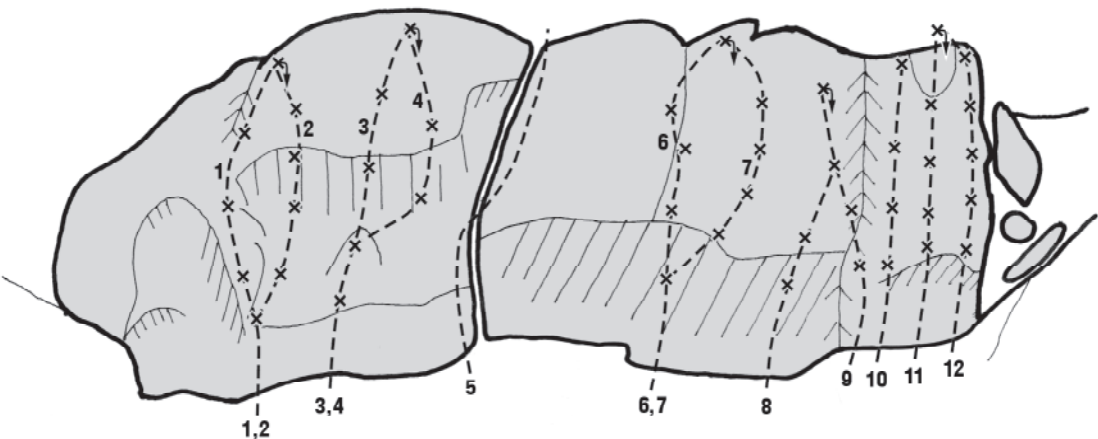

## Dzwon

Wysokość: 13 m

Wystawa: zachodnia, południowa

- ★ 1. **Przejście W Czasie** VI.2/2+ (4R+RZ); Marcin Mikołajczyk, Maciej Trzemzański; Jacek Trzemzański 2009  
Warto zrobić – dobra jakość skały.  
Wejścia na półkę czujne i pouczające.
- ★ 2. **Poawiacz Dusz** VI.4+ (5R+RZ); Jacek Trzemzański 2009  
Ogranicznik na chwytę  
z Przejścia W Czasie, czyli po lewej  
– narzuca się.
- ★ 3. **W Królestwie Umierającego**  
**Stolica** VI.3+ (4R+RZ); Jacek Trzemzański 1996  
Bardzo ciekawy okap.
- ★ 4. **Jajo Węża** VI.1+ (4R+RZ); Jacek Trzemzański 1994  
Jedna z pierwszych dróg w sektorze.  
Nie warto zlekceważyć.
- 5. **Komu Bije Dzwon** V- (TRAD); Grzegorz Guzik solo 1994
- 6. **Off The Ground** VI.3+ (3R+RZ); Łukasz Skublicki 1995
- ★ 7. **Szepek Zawiotki** VI.4+ (4R+RZ); Maciej Trzemzański 2010  
Fakery niemal jak w wapieniu.
- 8. **Bukaciarnia** VI.3+ (3R+RZ); Marcin Mikołajczyk, Jacek Trzemzański 2011
- 9. **Guzik Z Pętłką** VI.2+ (3R+RZ); Marcin Mikołajczyk, Jacek Trzemzański, Maciej Trzemzański 2011
- ★ 10. **Kryptofisje** VI.1+ (5R); Marcin Mikołajczyk, Jacek Trzemzański, Maciej Trzemzański 2009  
Świetna, techniczna linia – uwaga  
na wybitny „wafel”: może się urwać.
- ★ 11. **Wyposzczony Z Lasu** VI.2+ (4R+RZ); Marcin Mikołajczyk, Maciej Trzemzański, Jacek Trzemzański 2009  
Ciekawa wspinaczka  
z przewieszoną końcówką.
- 12. **Nuda Mantyflo** VI.4+ (5R+RZ); Jacek Trzemzański 2011