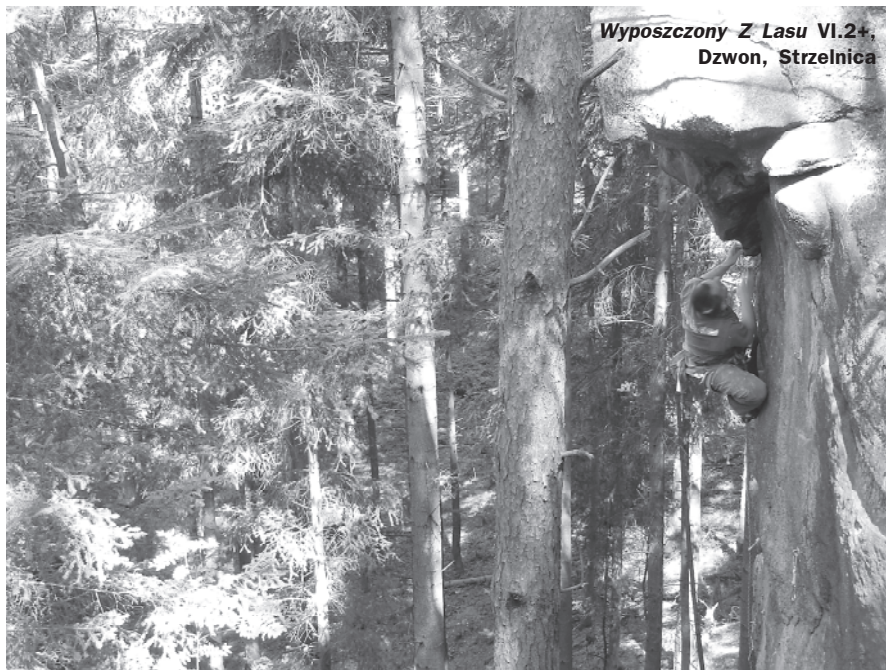

**Wyposzczony Z Lasu VI.2+,
Dzwon, Strzelnica**